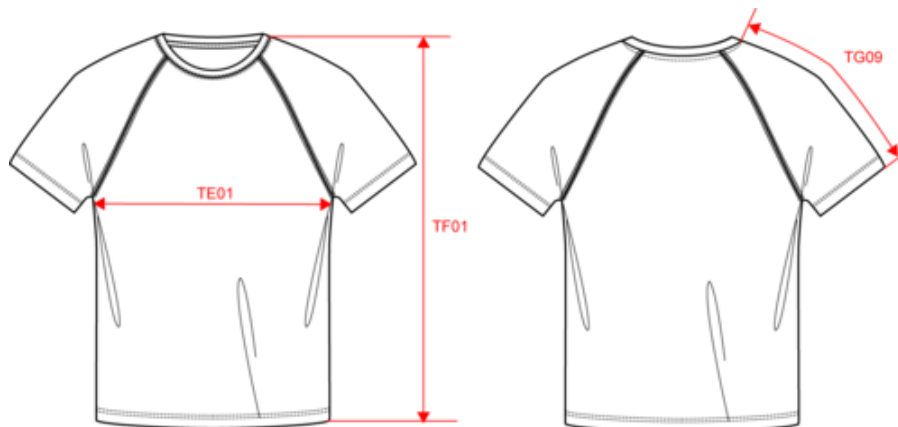

### Dimensions (cm)

Mesures en cm	XS	S	M	L	XL	XXL	3XL
TE01 - 1/2 largeur poitrine à 1.5cm de l'emmanchure	46.00	49.00	52.00	55.00	58.00	61.00	64.00
TF01 - Hauteur totale de l'HSP	68.50	70.50	72.50	74.50	76.50	78.50	80.50
TG09 - Longueur manche courte raglan	32.75	34.75	36.75	38.75	40.75	42.75	44.75