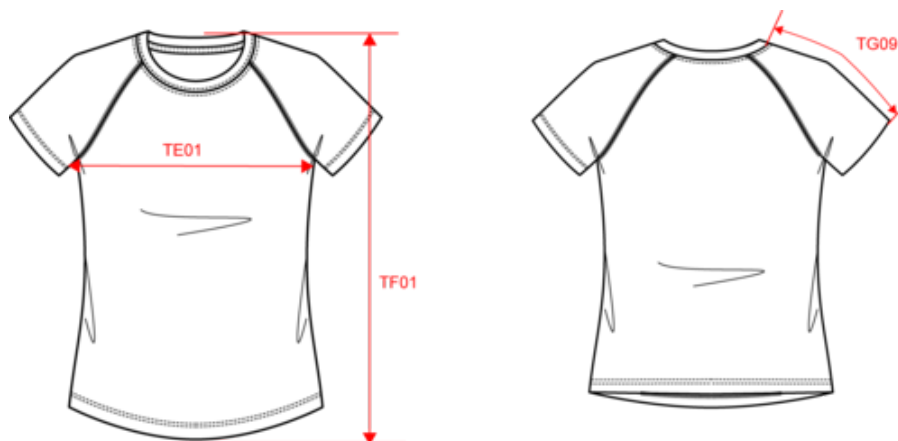

### Dimensions (cm)

Mesures en cm	XS	S	M	L	XL	XXL
TE01 - 1/2 largeur poitrine à 1.5cm de l'emmanchure	42.00	45.00	48.00	51.00	54.00	57.00
TF03 - Hauteur totale devant de l'HSP	62.00	64.50	66.50	68.75	71.00	73.25
TG09 - Longueur manche courte raglan	26.00	27.75	29.50	31.25	33.00	34.75